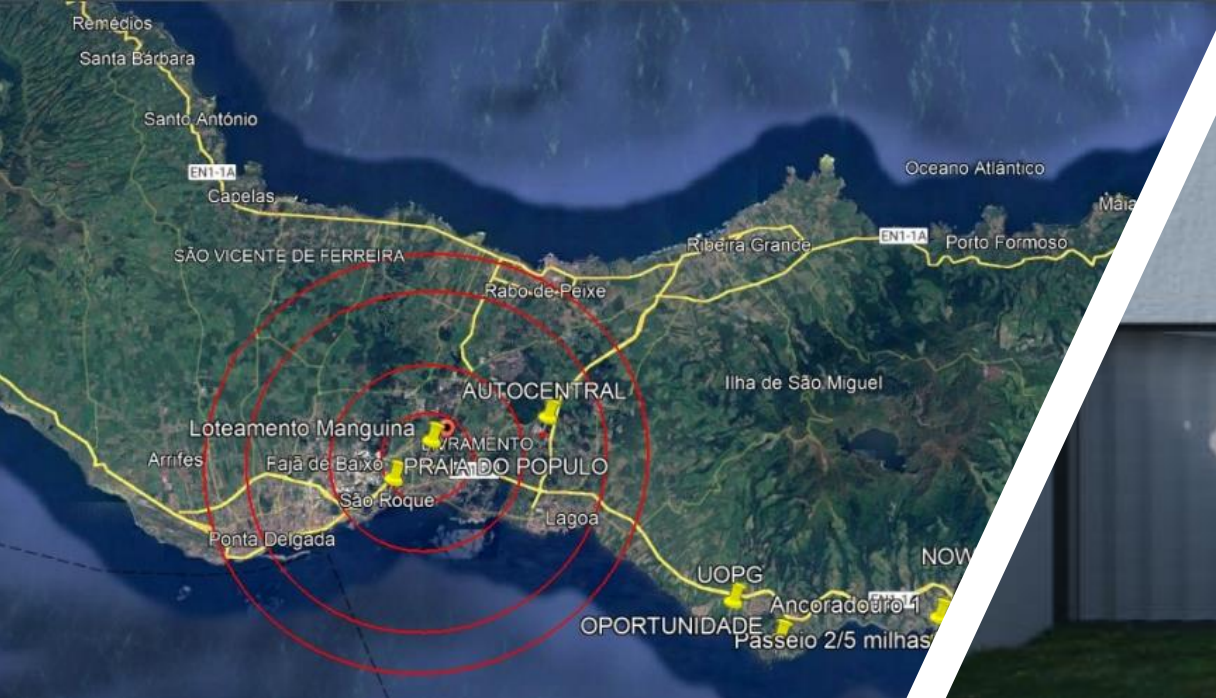

MANGUINHA

empreendimento

Os melhores momentos
da sua vida
começam aqui.

Excelente Localização:
Ponta Delgada

- Centro da cidade 5 mnt
- Centros Comerciais..... 6 mnt
- Hospital..... 6 mnt
- Aeroporto..... 7 mnt

Área do terreno: 9.920 m²

Zonas de Lazer | Áreas Verdes

Lugar de Estacionamento Coberto

Lima & Quental

Telf: 296 582 470 | geral@limaquental.com